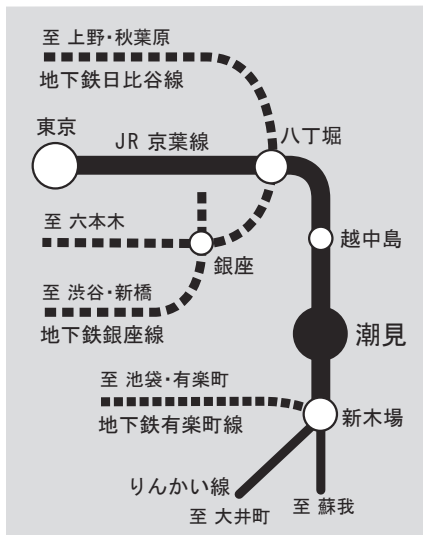

JR 京葉線/東京駅発 潮見駅下車 徒歩約3分  
 接 続/地下鉄日比谷線 八丁堀駅  
 地下鉄有楽町線 新木場駅  
 首都高速/枝川ランプ・木場ランプ・新木場ランプ

MEMO

案内

電車の接続案内

JR 京葉線 潮見駅よりの案内