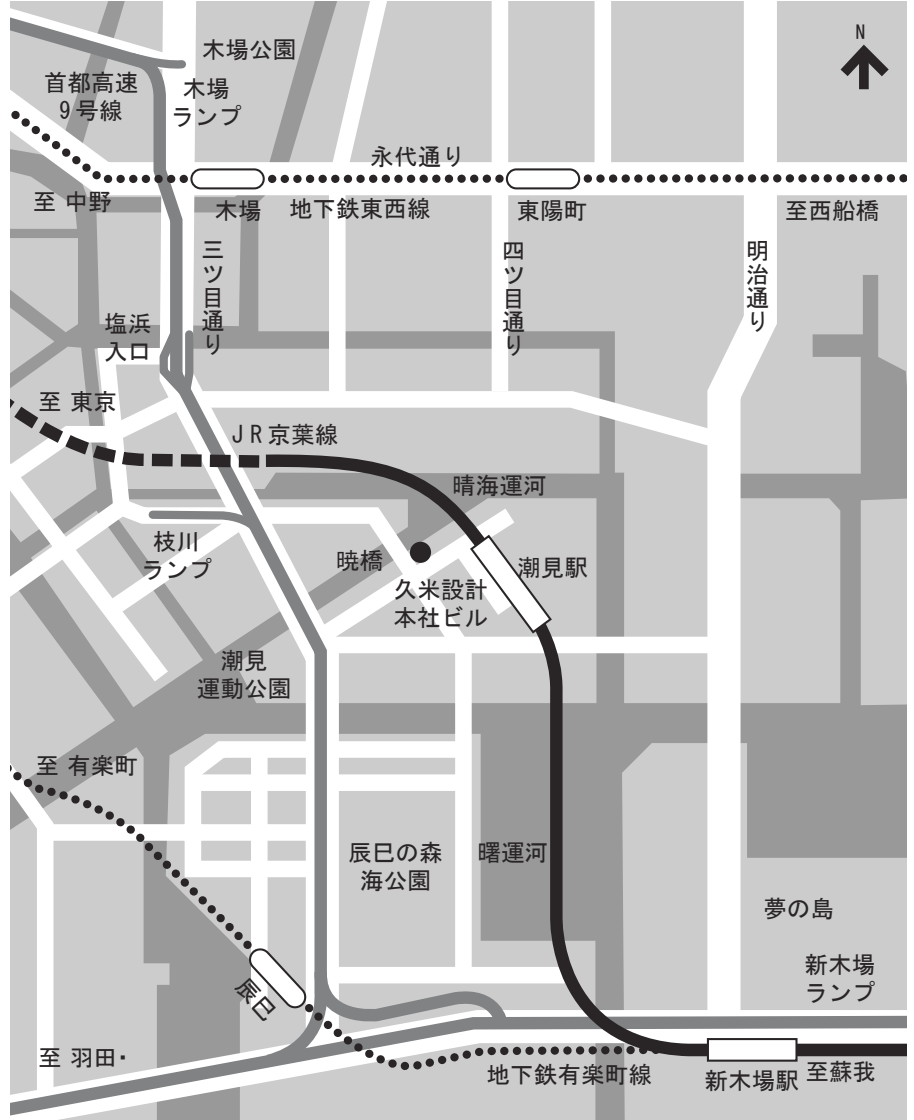

JR 京葉線/東京駅発 潮見駅下車 徒歩約3分  
 接 続/地下鉄日比谷線 八丁堀駅  
 地下鉄有楽町線 新木場駅  
 首都高速/枝川ランプ・木場ランプ・新木場ランプ

MEMO

案内

電車の接続案内

JR 京葉線 潮見駅よりの案内